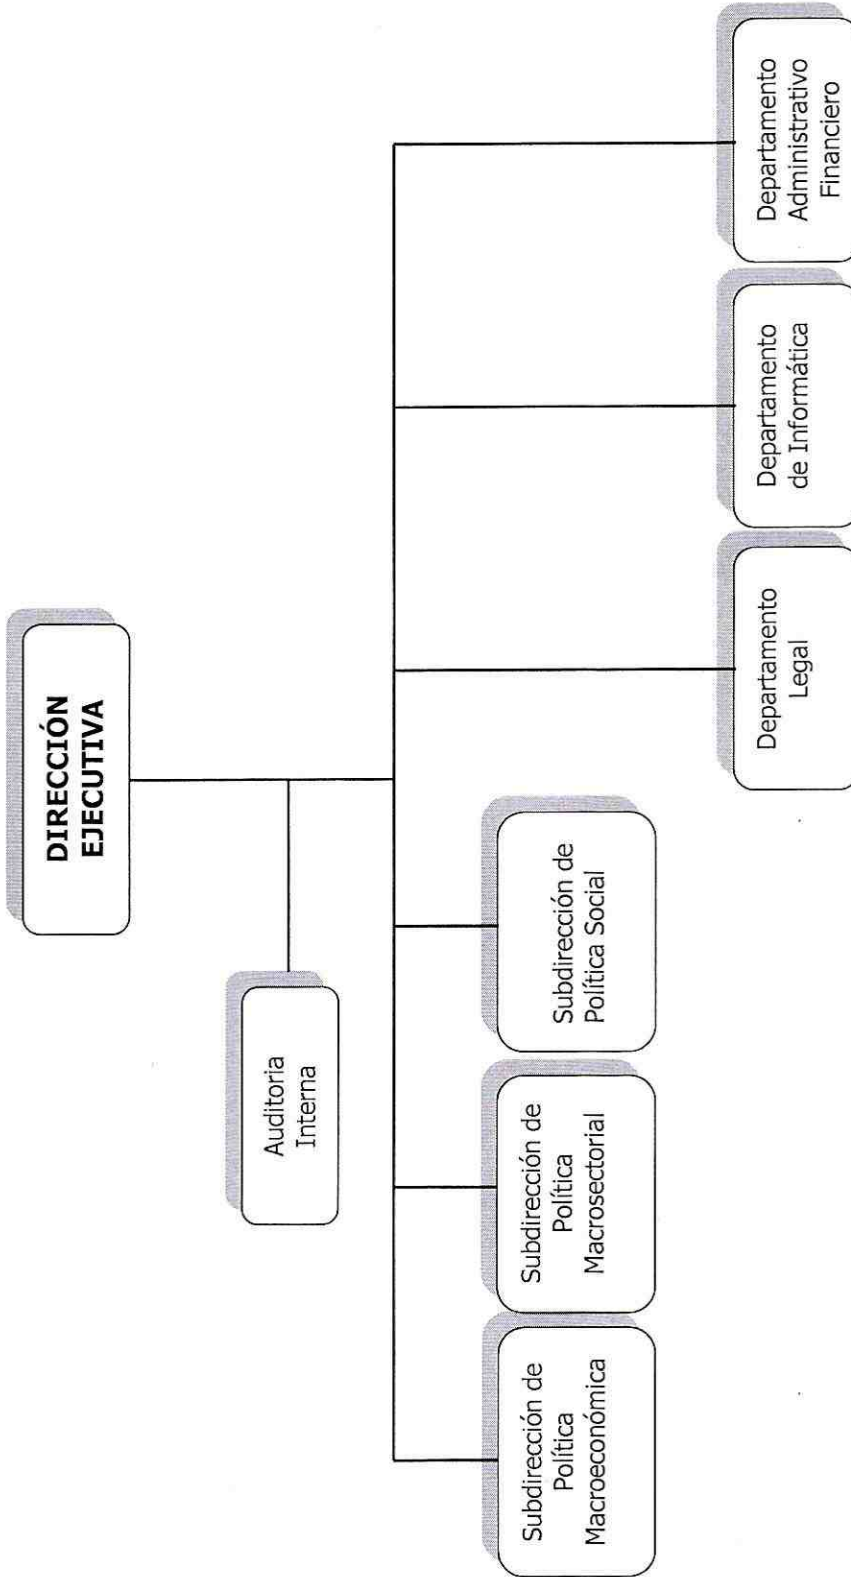

UNIDAD DE ANÁLISIS DE POLÍTICAS SOCIALES Y ECONÓMICAS

LA PAZ - BOLIVIA

ORGANIGRAMA DETALLADO - GESTION 2019

Lic. Rolanda Pardo Saravia
DIRECTOR EJECUTIVO a.i.
Unidad de Análisis de Políticas
Sociales y Económicas

La Paz-Bolivia

UNIDAD DE ANÁLISIS DE POLÍTICAS SOCIALES Y ECONÓMICAS

ESTRUCTURA ORGANIZATIVA DE "UDAPE" GESTION 2019

Lic. Roland Pardo Saravia
DIRECTOR EJECUTIVO a.i.
Unidad de Análisis de Políticas
Sociales y Económicas