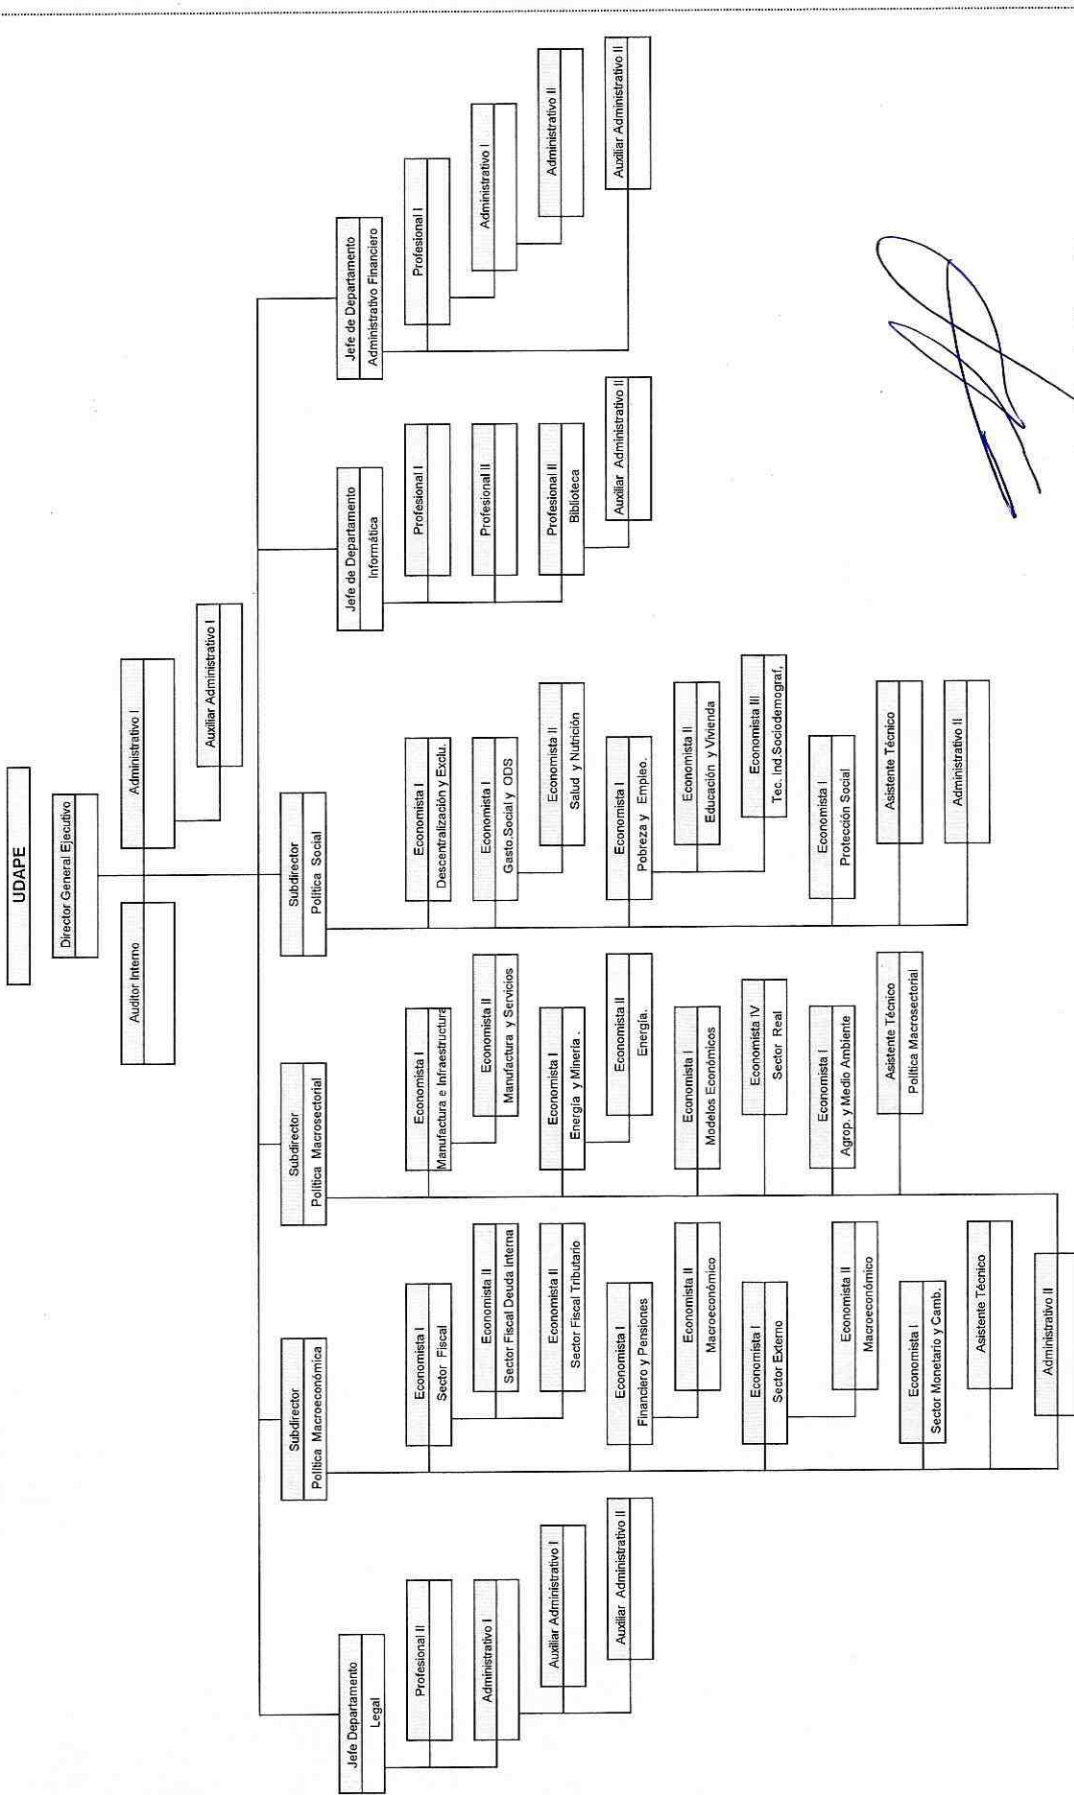

UNIDAD DE ANÁLISIS DE POLÍTICAS SOCIALES Y ECONÓMICAS

LA PAZ - BOLIVIA

ORGANIGRAMA DETALLADO - GESTION 2019

Lic. Rolanda Pardo Saravia
DIRECTOR EJECUTIVO a.i.
Unidad de Análisis de Políticas
Sociales y Económicas

La Paz-Bolivia

UNIDAD DE ANÁLISIS DE POLÍTICAS SOCIALES Y ECONÓMICAS

ESTRUCTURA ORGANIZATIVA DE "UDAPE" GESTION 2019

Lic. Roland Pardo Saravia
DIRECTOR EJECUTIVO a.i.
Unidad de Análisis de Políticas
Sociales y Económicas